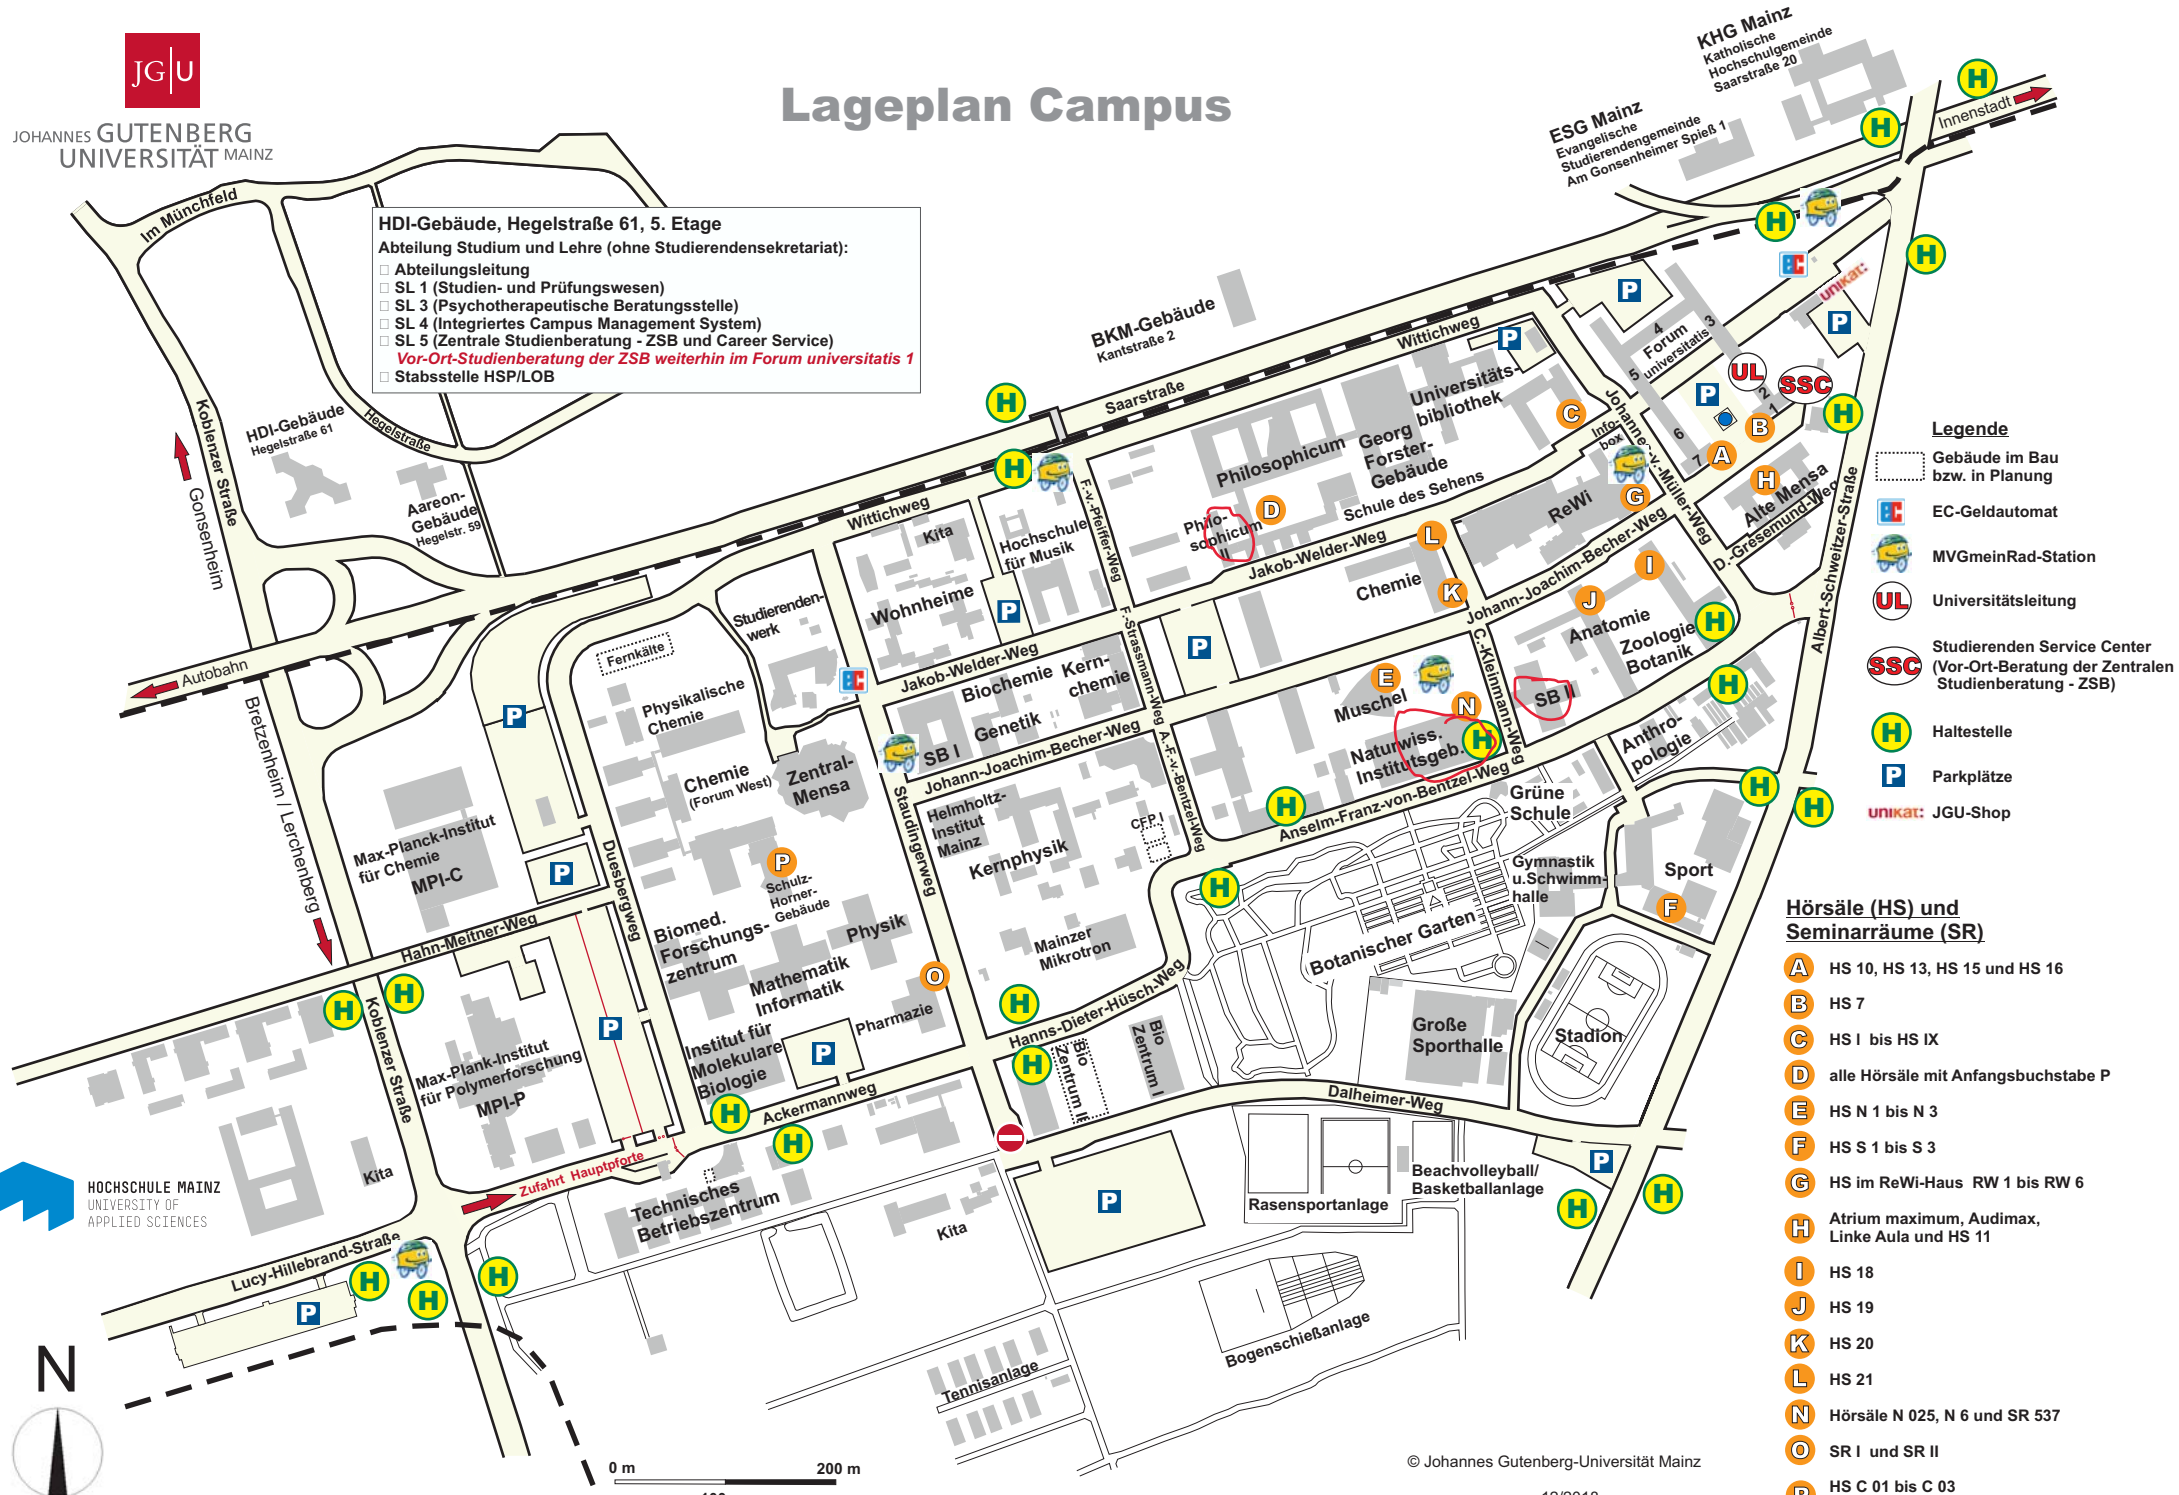

Lageplan Campus

HDI-Gebäude, Hegelstraße 61, 5. Etage

Abteilung Studium und Lehre (ohne Studierendensekretariat):

- ☐ Abteilungsleitung
- ☐ SL 1 (Studien- und Prüfungswesen)
- ☐ SL 3 (Psychotherapeutische Beratungsstelle)
- ☐ SL 4 (Integriertes Campus Management System)
- ☐ SL 5 (Zentrale Studienberatung - ZSB und Career Service)
- ☐ *Vor-Ort-Studienberatung der ZSB weiterhin im Forum universitatis 1*
- ☐ Stabsstelle HSP/LOB

Legende

- Gebäude im Bau bzw. in Planung
- EC-Geldautomat
- MVGmeinRad-Station
- Universitätsleitung
- Studierenden Service Center (Vor-Ort-Beratung der Zentralen Studienberatung - ZSB)
- Haltestelle
- Parkplätze
- Unikat: JGU-Shop

Hörsäle (HS) und Seminarräume (SR)

- A** HS 10, HS 13, HS 15 und HS 16
- B** HS 7
- C** HS I bis HS IX
- D** alle Hörsäle mit Anfangsbuchstabe P
- E** HS N 1 bis N 3
- F** HS S 1 bis S 3
- G** HS im ReWi-Haus RW 1 bis RW 6
- H** Atrium maximum, Audimax, Linke Aula und HS 11
- I** HS 18
- J** HS 19
- K** HS 20
- L** HS 21
- N** Hörsäle N 025, N 6 und SR 537
- O** SR I und SR II
- P** HS C 01 bis C 03
SR C 04 bis C 05